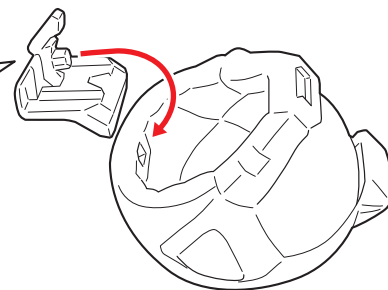

GGG 機動戦士ガンダム 逆襲のシャア アムロ・レイ【限定復刻版】

組立説明書

※尖った部分や鋭い部分がありますので、組み立てに注意してください。

← 取り外します
Detach

← 取り付けます
Attach

ヘルメットの持たせ方

手首の「Aパーツ」を取り外して
「Bパーツ」の手首を取り付けます。

ヘルメットのセットの仕方

2

こちらのパーツを
使用します。

3

4