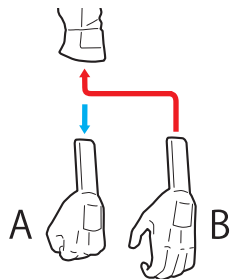

GGG 機動戦士ガンダム 逆襲のシャア アムロ・レイ【限定復刻版】

組立説明書

※尖った部分や鋭い部分がありますので、組み立てに注意してください。

← 取り外します
Detach

← 取り付けます
Attach

ヘルメットの持たせ方

手首の「Aパーツ」を取り外して
「Bパーツ」の手首を取り付けます。

ヘルメットのセットの仕方

2

こちらのパーツを
使用します。

3

4