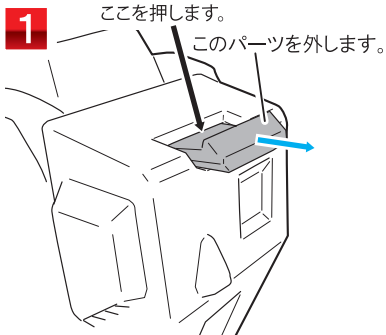

GGG 機動戦士ガンダム 逆襲のシャア アムロ・レイ【限定復刻版】

組立説明書

※尖った部分や鋭い部分がありますので、組み立てに注意してください。

← 取り外します
Detach

← 取り付けます
Attach

ヘルメットの持たせ方

手首の「Aパーツ」を取り外して
「Bパーツ」の手首を取り付けます。

ヘルメットのセットの仕方

2

こちらのパーツを
使用します。

3

4