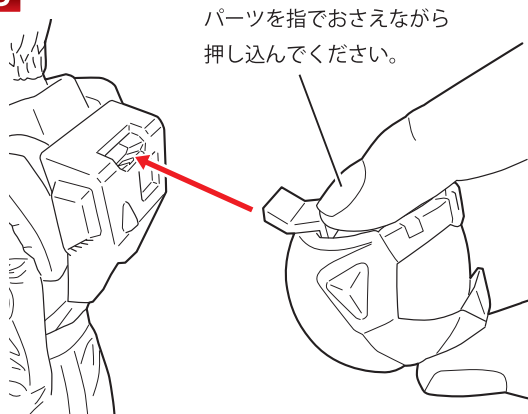

GGG 機動戦士ガンダム 逆襲のシャア アムロ・レイ【限定復刻版】

組立説明書

※尖った部分や鋭い部分がありますので、組み立てに注意してください。

← 取り外します
Detach

← 取り付けます
Attach

ヘルメットの持たせ方

手首の「Aパーツ」を取り外して
「Bパーツ」の手首を取り付けます。

ヘルメットのセットの仕方

2

こちらのパーツを
使用します。

3

4