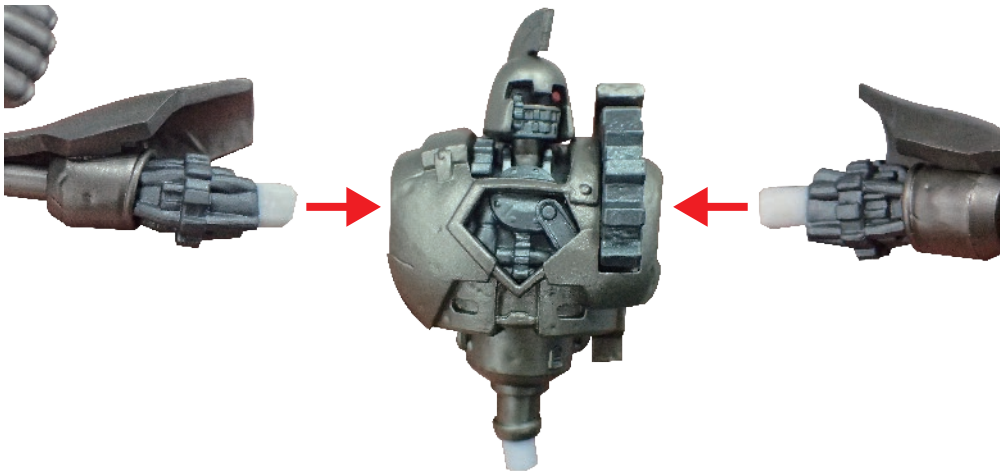

MONSTERS CHRONICLE
遊☆戯☆王デュエルモンスターズ GX
古代の機械巨人

組立説明書

矢印一覧
Arrow List

← 取り付けます。
Attach

← 取り外します。
Detach

①

②

③