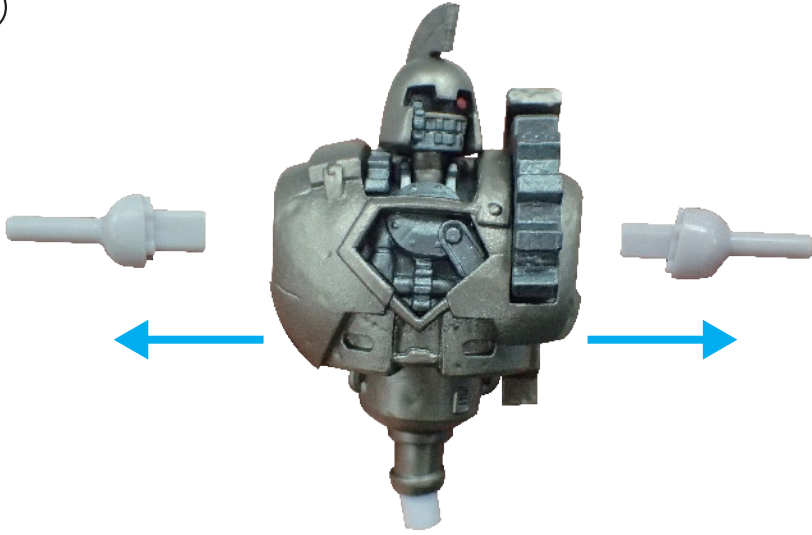

MONSTERS CHRONICLE
遊☆戯☆王デュエルモンスターズ GX
古代の機械巨人

組立説明書

矢印一覧
Arrow List

← 取り付けます。
Attach

← 取り外します。
Detach

①

②

③